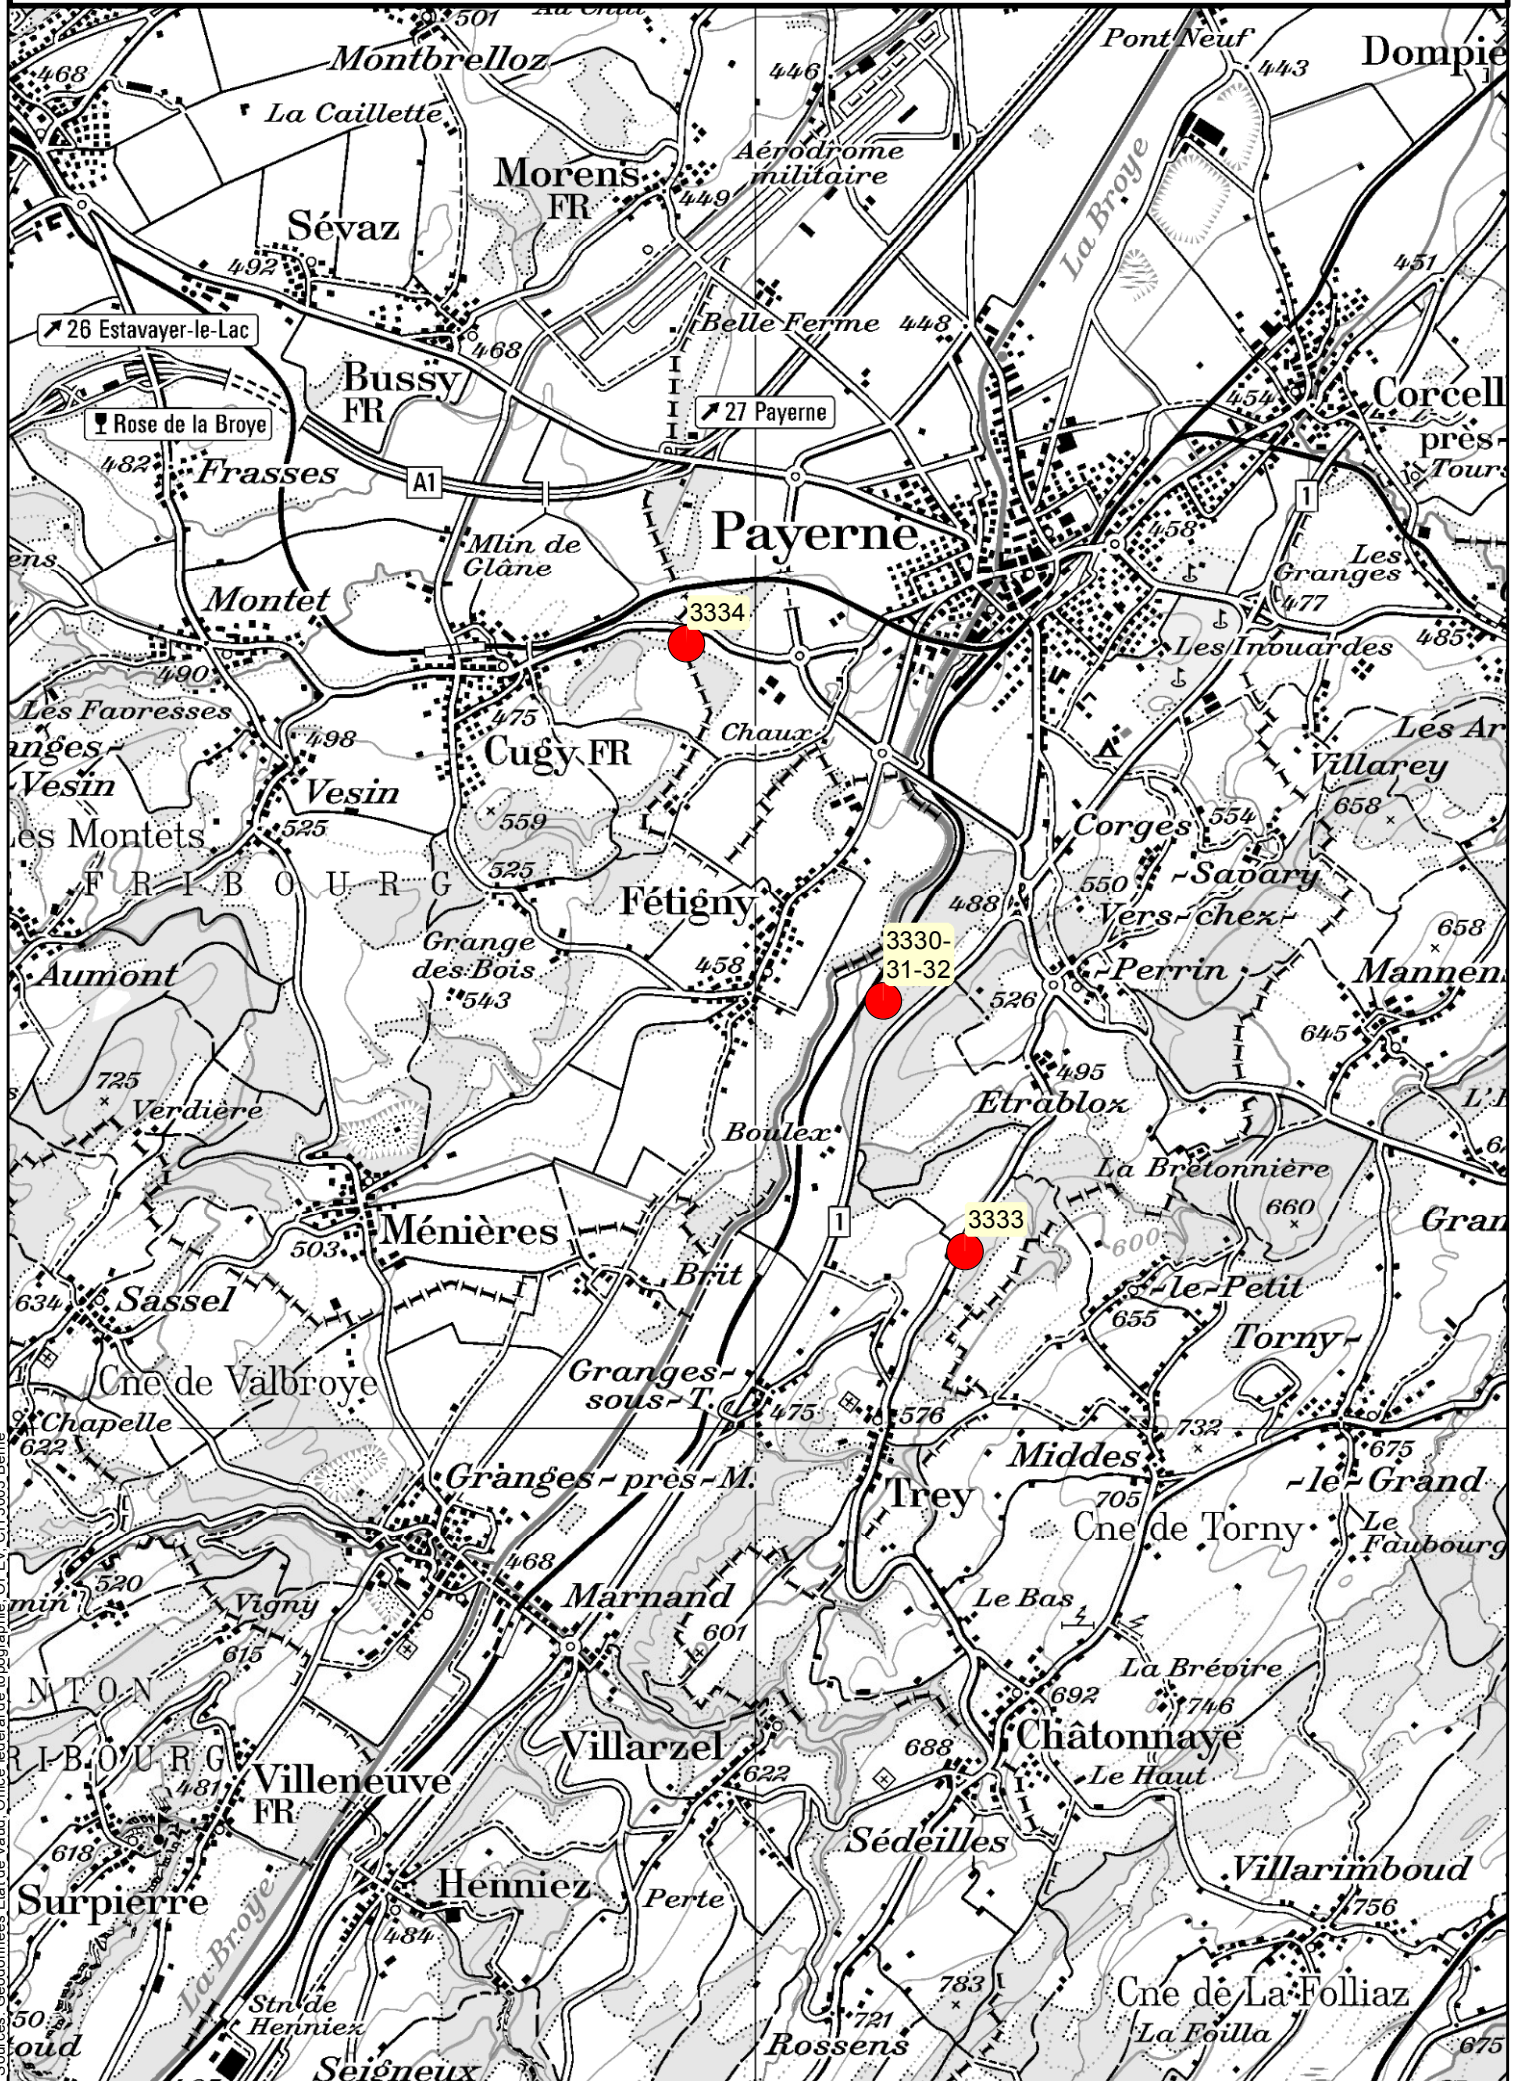

VBF 2019-01 Plan 4

Sources: Géodonnées Etat de Vaud, Office fédéral de topographie, OFEV, CH 3003, Berne